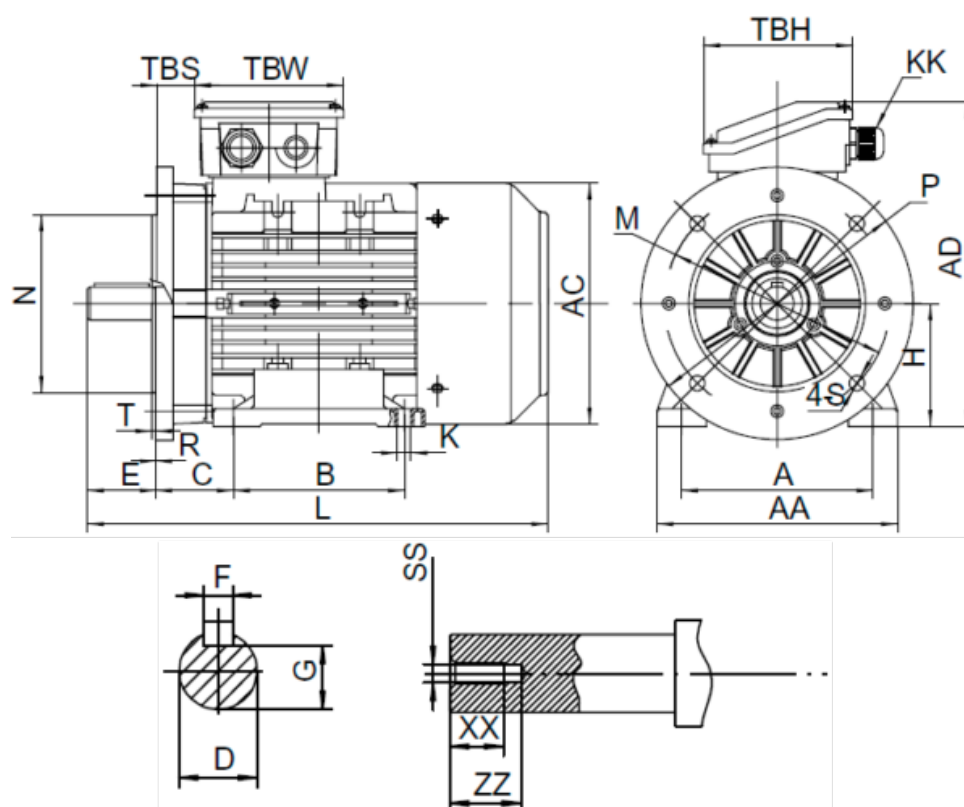

Varenummer: 25180022021740

Beskrivelse: Kleedrive T3A 90L-2 2.2kw 2800 o/min UL/CSA
3x230/400V 50 HZ IP55 B35 Eff=85,9%

Mål

A = 140	F = 8	TBW = 109
AA = 176	G = 20	XX = 19
AC = Ø177	H = 90	ZZ = 25
AD = 235	HD = 145	
B = 125	L = 338	
C = 56	SS = M8	
D = Ø24	TBH = 109	
E = 50	TBS = 28.5	